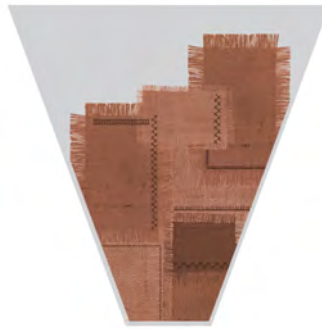

**FCECFILIGRHEART-MD-R**  
Corazón rojo mediano

**FCECFLEUR-MD-W**  
Fleur blanco

**FCECFLEUR-MD-LAV**  
Fleur lavanda

**FCECFLEUR-MD-HDGR**  
Fleur verde

**FCECFLORET-MD-PU**  
Floret púrpura

**FCECFLOET-MD-GR**  
Floret verde

**FCECPIROUETTE-MD-PK**  
Garabato rosa

**FCECSPARKLE-MD-RD**  
Destellos rojo

**FCECSPLENDOR-MD-WH**  
Splendor blanco

**FCECSPLENDOR-MD-AZ**  
Splendor fucsia

**FCECSPLENDOR-MD-LGR**  
Splendor verde lima

**FCECSPLENDOR-MD-PU**  
Splendor púrpura

**FCECSSPRNGFRST-M-PK**  
Primaveral rosa

**FCECTL-2PEAK-MD-AZ**  
Empapelado fucsia

**FCECTL-2PEAK-MD-LAV**  
Empapelado lavanda

**FCECTL-2PEAK-MD-OR**  
Empapelado naranja

**FCECTL-2PEAK-MD-RD**  
Empapelado rojo

FCECTIL-2PEAK-MD-PK  
Empapelado rosa

FCECTL-2PEAK-MD-GR  
Empapelado verde

FCECSISALANA-MD-RU  
Yute café

FCEFCSISALANA-MD-AV  
Yute verde

Yute café

Cono grande con copa de 39 a 43 cm, 12 a 16 cm de base y 43 a 50 cm de altura.