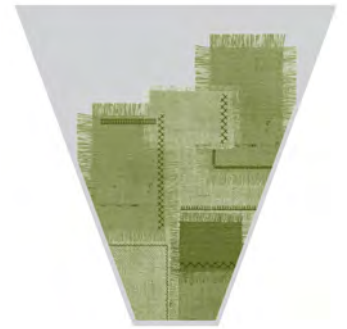

**FCECFILIGRHEART-MD-R**  
Corazón rojo mediano

**FCECFLEUR-MD-W**  
Fleur blanco

**FCECFLEUR-MD-LAV**  
Fleur lavanda

**FCECFLEUR-MD-HDGR**  
Fleur verde

**FCECFLORET-MD-PU**  
Floret púrpura

**FCECFLOET-MD-GR**  
Floret verde

**FCECSPLENDOR-MD-PU**  
Splendor púrpura

**FCECSSPRNGFRST-M-PK**  
Primaveral rosa

**FCECTL-2PEAK-MD-AZ**  
Empapelado fucsia

**FCECTL-2PEAK-MD-LAV**  
Empapelado lavanda

**FCECTL-2PEAK-MD-OR**  
Empapelado naranja

**FCECTL-2PEAK-MD-RD**  
Empapelado rojo

FCECTIL-2PEAK-MD-PK  
Empapelado rosa

FCECTL-2PEAK-MD-GR  
Empapelado verde

FCECSISALANA-MD-RU  
Yute café

FCEFCSISALANA-MD-AV  
Yute verde

Yute café

Cono grande con copa de 39 a 43 cm, 12 a 16 cm de base y 43 a 50 cm de altura.

**FCECENAMOR-LG-PK/RD**  
Enamor rosa con rojo

**FCECFILIGRHEARTS-LGW**  
Corazón blanco grande

**FCECFILIGRHEARTS-LGR**  
Corazón rojo grande

**FCECPETALO-LG-PU**  
Crisantemo púrpura

**FCECPETALO-LG-YL**  
Crisantemo amarillo